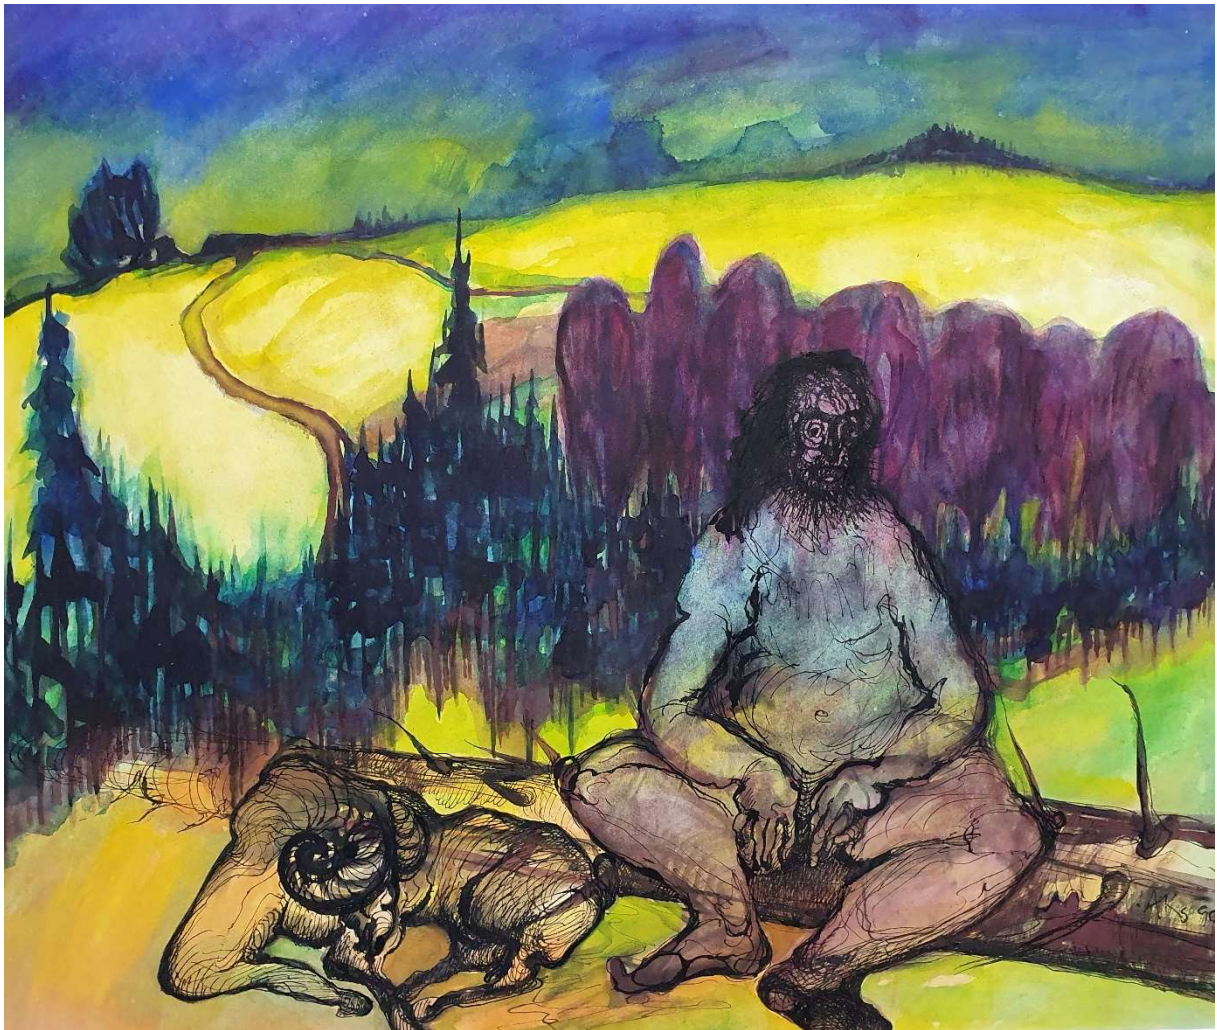

KUNST-AUSSTELLUNG

ALBRECHT KLAUER-SIMONIS (1918-2002)

WALD- & ZEITGENOSSEN

Mit Portraits von Landschaft, Tier und Mensch
Vom 07. – 28. April 2024, Do. – So.: 15 – 18 Uhr

Galerie am Pi

GALERIE am Pi und das
Kulturwerk in Weißenseifen,
Am Pi 2, 54597 Hersdorf
www.kulturwerk-eifel.de